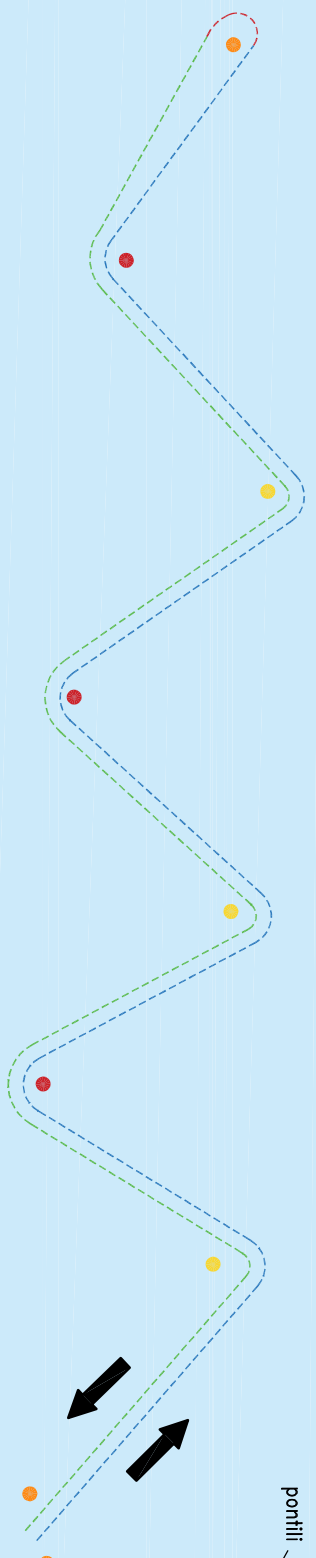

MOTONAUTICA ASSOCIAZIONE CREMONA A.S.D.
Cremona

CIRCUITO BARCA DEL SORRISO

STRADA CHIUSA

segreteria

OCS

ristoro

ambulanza

parcheggio

pontili

boe di partenza/arrivo

boe di virata

ACCESSO DA VIA DELLA CONCA

VIA RIGLIO

1:2500