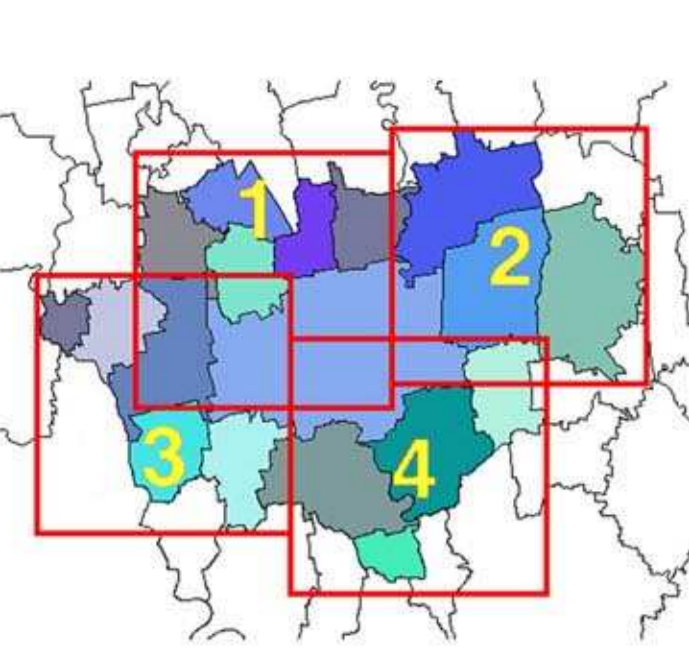

# PIANO TERRITORIALE D'AREA DEL CREMASCO

Provincia di Cremona

Progettisti:  
Arch. Gianpietro Barbieri - Arch. Giorgio Schiavini  
collaboratori: Geom. Giovanni Di Genio QUADRO FEBBRAIO 2007  
Dott. Marco Ferrari  
Arch. Melissa Rachelini UNICO SCALA 1 : 25.000

## LEGENDA

### Confini amministrativi

- - - Confine provinciale
- - - Confine regionale
- Confine comunale
- - - Confine da Piano d'Area