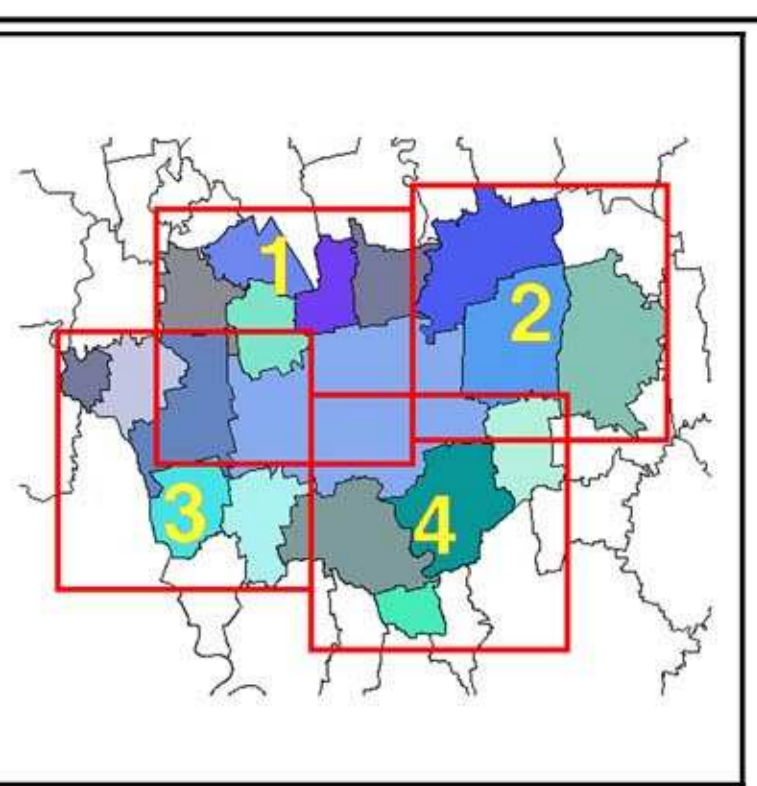

# PIANO TERRITORIALE D'AREA DEL CREMASCO

Provincia di Cremona  
Progettisti:  
Arch. Gianpietro Barbieri - Arch. Giorgio Schiavini  
collaboratori: Geom. Giovanni Di Genio, Dott. Marco Ferrari, Arch. Melissa Rachelelli  
QUADRO FEBBRAIO 2007  
2  
SCALA 1:10.000  
CARTA CONDIVISA DEL PAESAGGIO  
**15**

## LEGENDA

Confini amministrativi  
- - - Confini provinciale  
- - - Confini regionale  
— Confini comunale